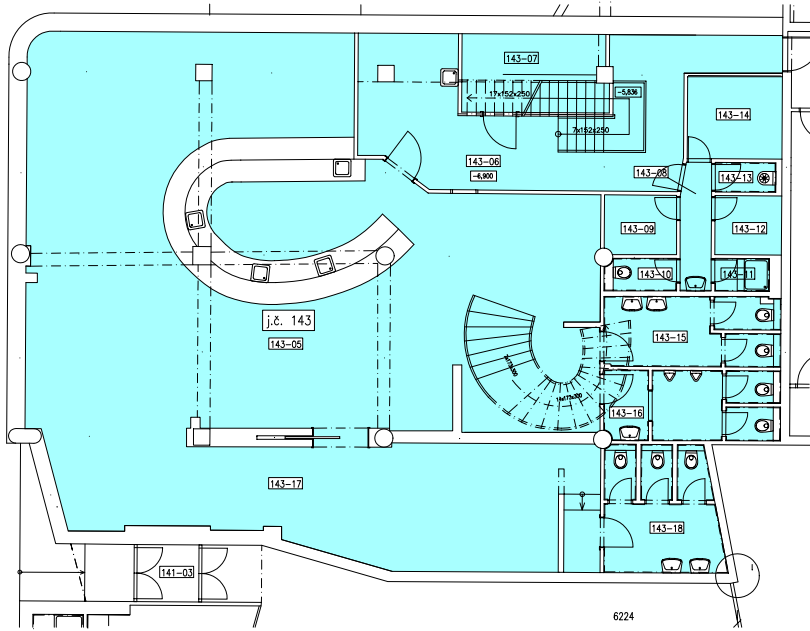

2.PP

OZN.	NÁZEV MÍST.	PLOCHA
j.č. 143		
	2.PP	273,3
	1.PP	214,1

487,4 m²

1.PP